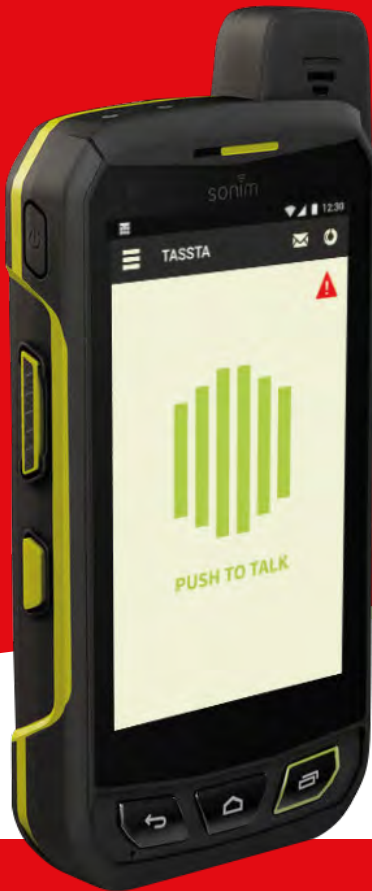

SOLUCIÓN DE PTT PARA APLICACIONES ESPECIALES

LA MEJOR SEGURIDAD POSIBLE PARA LAS OPERACIONES DIARIAS.

TASSTA ofrece una solución profesional de pulsar para hablar que utiliza todas las capacidades técnicas del teléfono inteligente SONIM. La aplicación T.Flex y los botones de hardware especiales en el dispositivo SONIM XP7 pueden proporcionar la mejor seguridad posible para el uso diario.

La aplicación de TASSTA (T.Flex), instalada en el dispositivo SONIM, permite la organización de una plataforma de comunicación PTT profesional en entornos peligrosos (como plantas de petróleo y gas, plantas químicas, minería, etc.).

TASSTA amplía la capacidad y permite a los usuarios utilizar redes de telefonía móvil en todo el mundo. Funciona a través de LAN, Wi-Fi y / o cualquier red móvil (por ejemplo, 3G, LTE) mientras proporciona al usuario la máxima conectividad.

- ▶ Single, grupo, prioridad y videollamadas
- ▶ Alarma de emergencia y emergencia
- ▶ Grupo dinámico
- ▶ Transferencia de mensajes y datos
- ▶ Grabación de voz y reproducción
- ▶ GPS y seguimiento interno
- ▶ Mapas y Geocercas
- ▶ Ambiente de escucha
- ▶ Control remoto de la cámara
- ▶ ManDown (hombre caído) y Protección trabajador solitario (LWP)