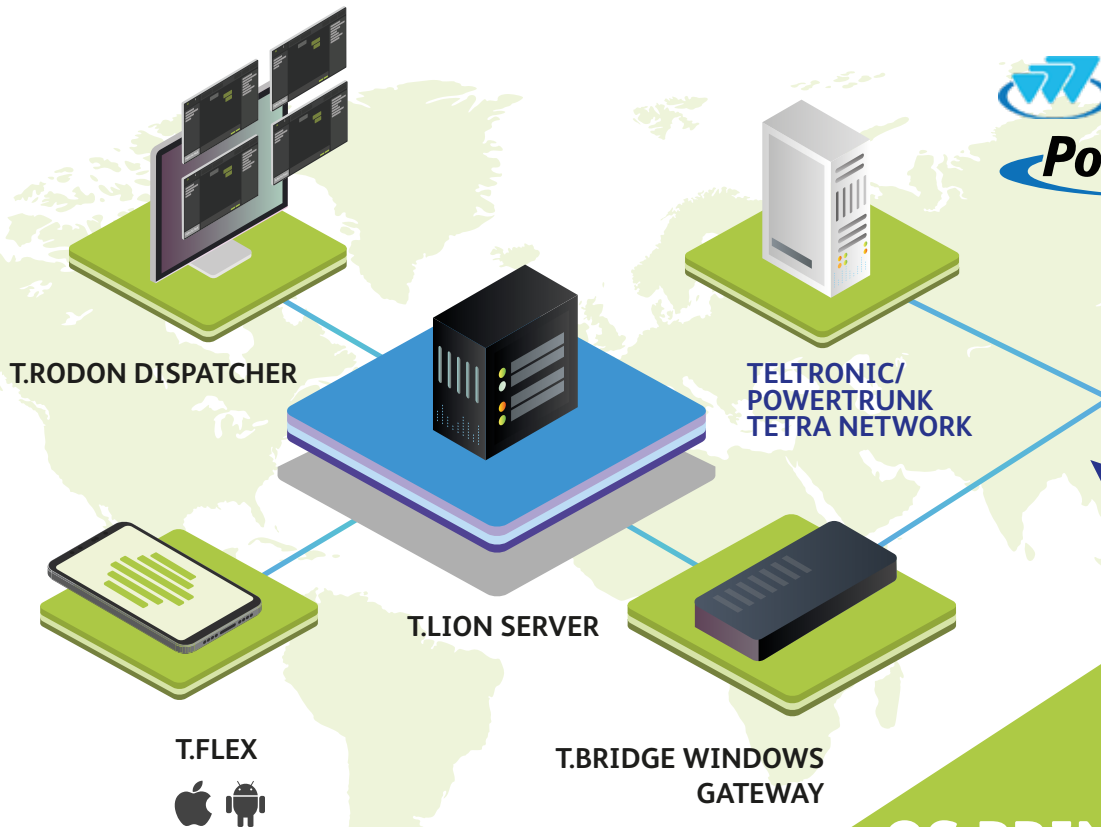

TASSTA

COMECE HOJE E EXPERIENTE O FUTURO!

OS PRINCIPAIS RECURSOS SÃO

01 Estado "Keepalive"

Verificamos a sessão do MCIP estabelecido entre TASSTA e o Servidor MC e sistema TETRA e o mecanismo "Keep Alive".

02 Sincronização \ do grupo

Informações de status do grupo entre o sistema TETRA e o TASSTA T.Lion Server, que é relevante para o estabelecimento de chamadas em grupo através da interface MCIP.

03 Chamada privada ou chamada individual

A solução T.Bridge suporta chamadas privadas half-duplex e duplex originada no lado do sistema TETRA ou no servidor de missão crítica TASSTA. O mesmo recurso também é para o Smartphone TASSTA T.Flex e Usuários de envio T.Rodon disponíveis. Todos os participantes podem fazer chamadas individuais de rádios TETRA a qualquer smartphone ou equipamento de mesa fora a rede TETRA e torna versa.

04 Chamada de grupo

T.Bridge MCIP fornece chamadas de grupo capacidade e envolve tanto tecnologias para uma missão crítica TASSTA grupo de propriedade do servidor e Grupo SISTEMA TETRA. Os usuários veem todos grupos de rádio disponíveis e iniciar uma chamada no TETRA ou TASSTA sistema sem ser o proprietário do grupo.

05 SDS - serviço de dados curtos

Mensagens de texto e status entre TETRA e TASSTA LTE estão totalmente disponíveis. SDSs são enviando entre os dois lados.

Nossas equipes de engenharia estão coordenando as próximas etapas para implementar outros recursos, como localização GPS e outras. Assim que estivermos prontos para a segunda versão, ofereceremos uma atualização que você poderá desfrutar maior flexibilidade com o seu sistema Teltronic / PowerTrunk TETRA.

TASSTA GmbH
Bödekerstrasse 56
30161 Hannover
Germany

Web / E-mail
www.tassta.com
mail@tassta.com

f @tasstaworld
in @tassta_gmbh

o @tassta_now
v @TASSTAGmbHHannover

t @t-a-s-s-t-a