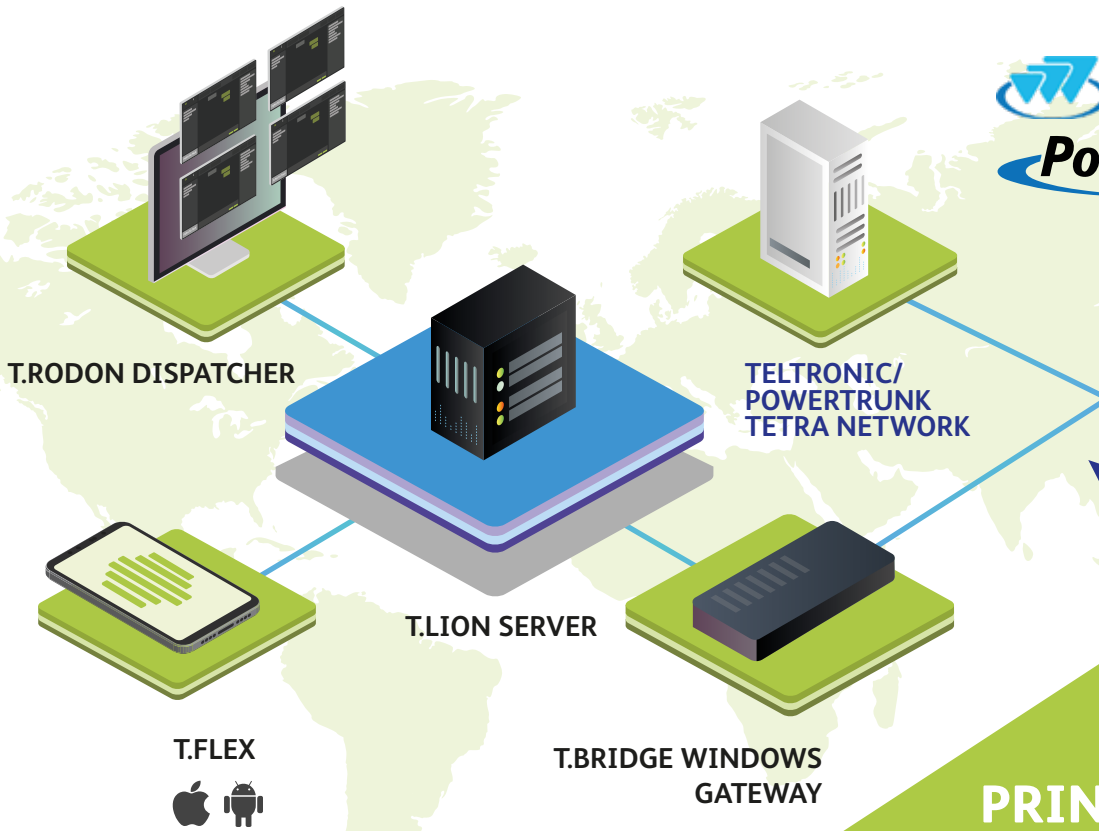

T.BRIDGE POWERTRUNK INTEGRACIÓN

Teltronic / PowerTrunk es un proveedor líder mundial de redes TETRA. TASSTA es lo más innovador y completo desarrollador de soluciones MCPTT Mission Critical push to talk el mundo.

TASSTA desarrollado con Teltronic equipo de ingeniería el más avanzado T.Bridge TETRA gateway siempre. Después de muchos meses de desarrollo y pruebas - Nosotros quisiera presentarle nuestro T.Bridge MCIP.

Con el excelente apoyo de Teltronic, TASSTA T.Bridge se está integrando directamente y conectarse a la interfaz MCIP para TETRA LTE / 4G más confiable y completo integración.

TASSTA

¡COMIENZE HOY Y EXPERIMENTE EL FUTURO!

LAS PRINCIPALES CARACTERÍSTICAS SON

01 Estado "Keepalive"

Verificamos la sesión de MCIP establecido entre TASSTA e o Servidor MC y sistema TETRA y el mecanismo "Keep Alive".

02 Sincronización grupal

Información del estado del grupo entre el sistema TETRA y el TASSTA T.Lion Server, que es relevante para el establecimiento de llamadas grupales a través de la interfaz MCIP.