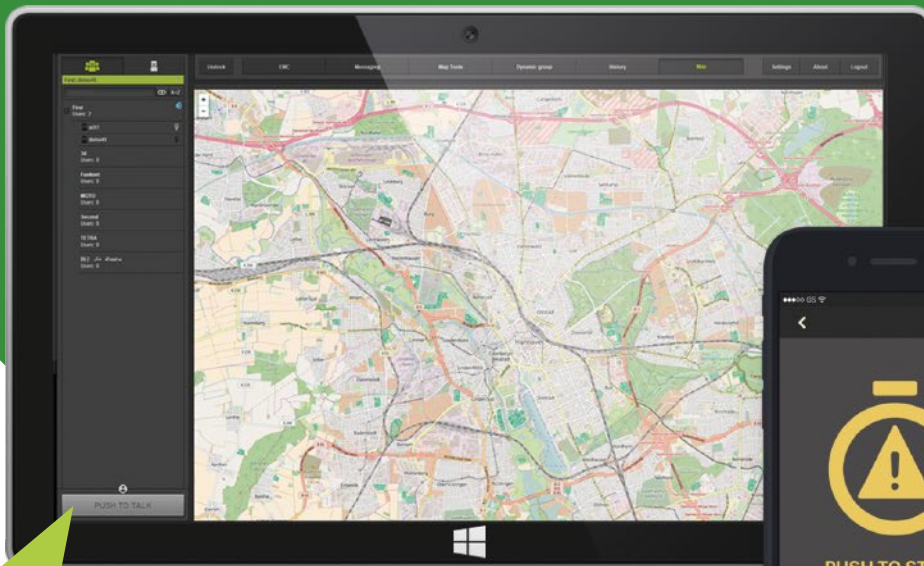

PROFESSIONELLE PUSH-TO-TALK BREITBAND LÖSUNG

T.Flex ist TASSTAs Applikation, entwickelt für Smartphones oder Tablets aber auch für Desktop Computer. T.Flex arbeitet durch IP Netzwerke (2G/3G/4G/WLAN), unterstützt durch die bekanntesten Systeme Android, iOS und Windows. Es garantiert Nutzern operationale Funktionen mit einer modernen Benutzerfreundlichkeit und hoher Verfügbarkeit selbst in langsamen Datennetzwerken.

GPS VERLAUFSTRACKER

GPS ROUTE

TASK MANAGEMENT

INDOOR LOKALISIERUNG