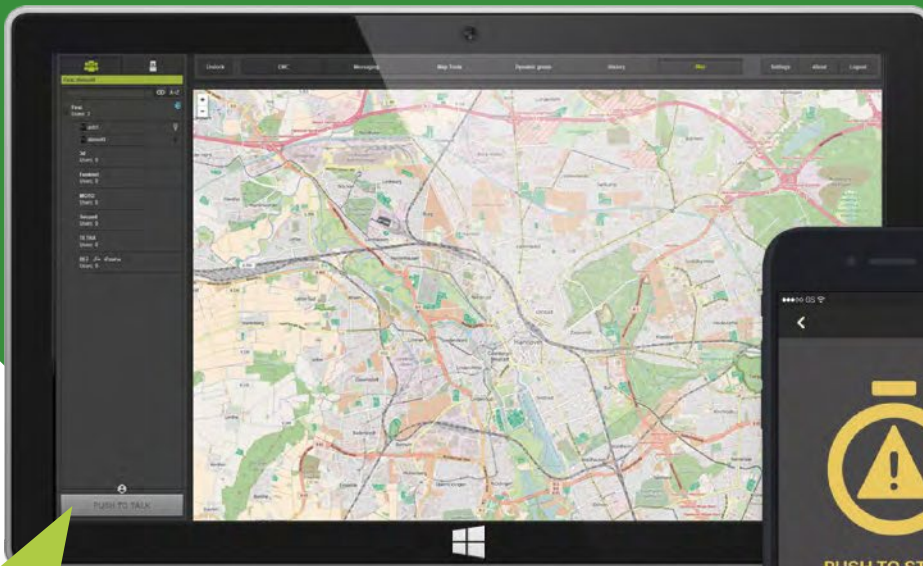

SOLUCIÓN DE BANDA ANCHA PROFESIONAL PUSH-TO-TALK

T.Flex es la aplicación de TASSTA, desarrollada para teléfonos inteligentes o tabletas, pero también para computadoras de escritorio. T.Flex funciona a través de redes IP (2G / 3G / 4G / WLAN), compatibles con los sistemas más populares de Android, iOS y Windows. Garantiza a los usuarios características operativas con facilidad de uso moderna y alta disponibilidad incluso en redes de datos lentas.

T.Flex ofrece PTT "siempre activo", mensajes y mensajes de estado, grabación de voz y gestión de ubicación por GPS. T.Flex puede trabajar simultáneamente con sus aplicaciones empresariales que permiten capacidades de integración de dispositivos. Organizada completamente por el T.Commander, la aplicación T.Flex siempre está bajo su control.