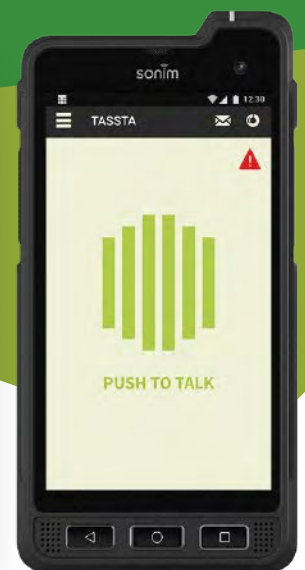

SOLUCIÓN DE BANDA ANCHA PROFESIONAL PUSH-TO-TALK

T.Flex es la aplicación de TASSTA, desarrollada para teléfonos inteligentes o tabletas, pero también para computadoras de escritorio. T.Flex funciona a través de redes IP (2G / 3G / 4G / WLAN), compatibles con los sistemas más populares de Android, iOS y Windows. Garantiza a los usuarios características operativas con facilidad de uso moderna y alta disponibilidad incluso en redes de datos lentas.

T.Flex ofrece PTT "siempre activo", mensajes y mensajes de estado, grabación de voz y gestión de ubicación por GPS. T.Flex puede trabajar simultáneamente con sus aplicaciones empresariales que permiten capacidades de integración de dispositivos. Organizada completamente por el T.Commander, la aplicación T.Flex siempre está bajo su control.

La aplicación viene con una serie de características para mejorar la funcionalidad y proporcionar más opciones para situaciones críticas.

T.FLEX: CARACTERÍSTICAS CLAVE