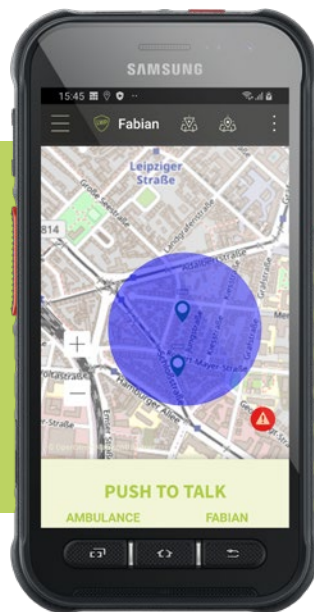

Industrias que necesitan equipos certificados de peligro.

Minería

Plantas químicas

Construcción
e instalaciones

Plantas de Petróleo
y Gas

Policía

Brigadas de bomberos

Rescate

Aeropuertos

Seguridad

Logística

Hospital

Agricultura

Más del 60% de los fabricantes desean un dispositivo intrínsecamente seguro que incluya las industrias de petróleo y gas, química y farmacéutica, así como textiles, cosméticos, aeroespacial, automotriz, alimentos, agricultura y minería, solo por mencionar algunos.

DISPONIBLE EN PLATAFORMAS